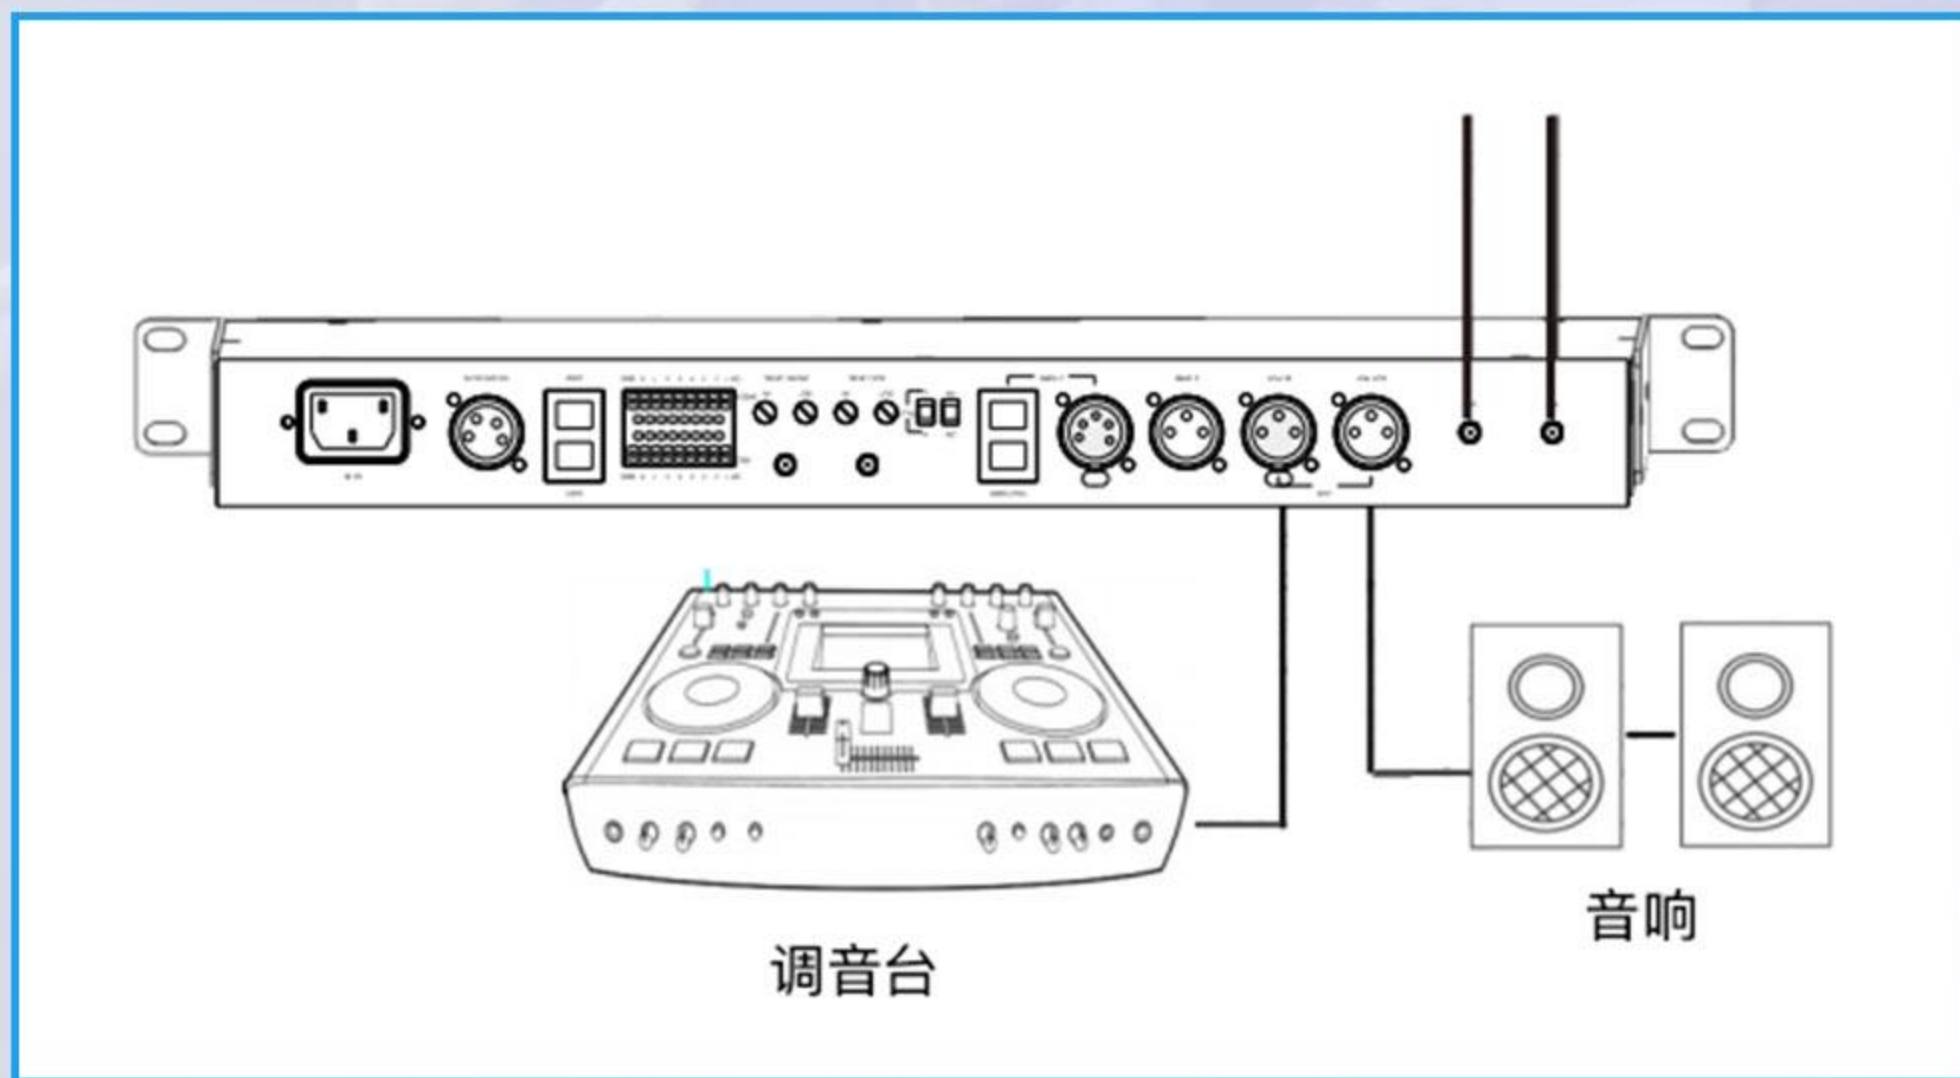

WIGAO

场馆内通系统方案

RC-BS650全双工通讯设备

方案简介

COMPANY PROFILE

针对演艺场馆、体育场馆应用特点，而开发的 RC-BS650 舞台内部通话系统，采用无线、有线以及 IP 网络多种传输方式和不同形态产品融合。以高清晰的音质和稳定的传输为设计基准，形成了一套使用灵活、信号无死角、布设简单的内部通话系统。

拓补图

TOPOLOGY MAP

系统最多支持 200 个以上通话点位，
可满足中大型演艺与体育赛事使用

◆ 拓展性强

支持与调音台、催场广播、扩声系统等其他音频设备对接

全双工通话 ◆

全双工通话技术，实现解放双手、免按键的便捷通话方式

主机参数

PRODUCT PARAMETERS

通话主机 RC-BS650

- LCD 彩色屏幕，支持自定义分组编号，可进入 8 个组的任意之一
- 支持信号断联、低电量、静音等多种提醒
- 内置 4200mAh 锂电池，可持续工作 12 小时，type-c 充电接口，支持充电宝续航
- 兼容动圈麦和电容麦，腰包双侧 TALK 和音量按键设计，方便左右佩戴

基站参数

PRODUCT PARAMETERS

基站 RC-T360

- 输入电源 :DC 12V、970 电池双重供电方式
- 级联数量 : ≥ 100 台, 满足大型体育赛事信号覆盖需求
- 连接方式 :IP 局域网络
- 安装方式 :1/4 螺孔

桌面站参数

PRODUCT PARAMETERS

桌面站 RC-L3800

- 话筒类型：鹅颈麦 / 头戴耳机
- 分组数量： ≥ 16 组；级联数量： ≥ 64 台
- 显示屏规格：7 英寸彩色触摸屏；传输方式：IP 局域网
- 安装方式：桌面 / 内嵌；电源输入：DC 12V

耳机参数

PRODUCT PARAMETERS

头戴耳机 RC-M410

- 动圈式降噪麦克风
- 3.5mm 音频接口
- MIC 阻抗 32Ω
- 舒适的伸缩耳罩和 PU 材质