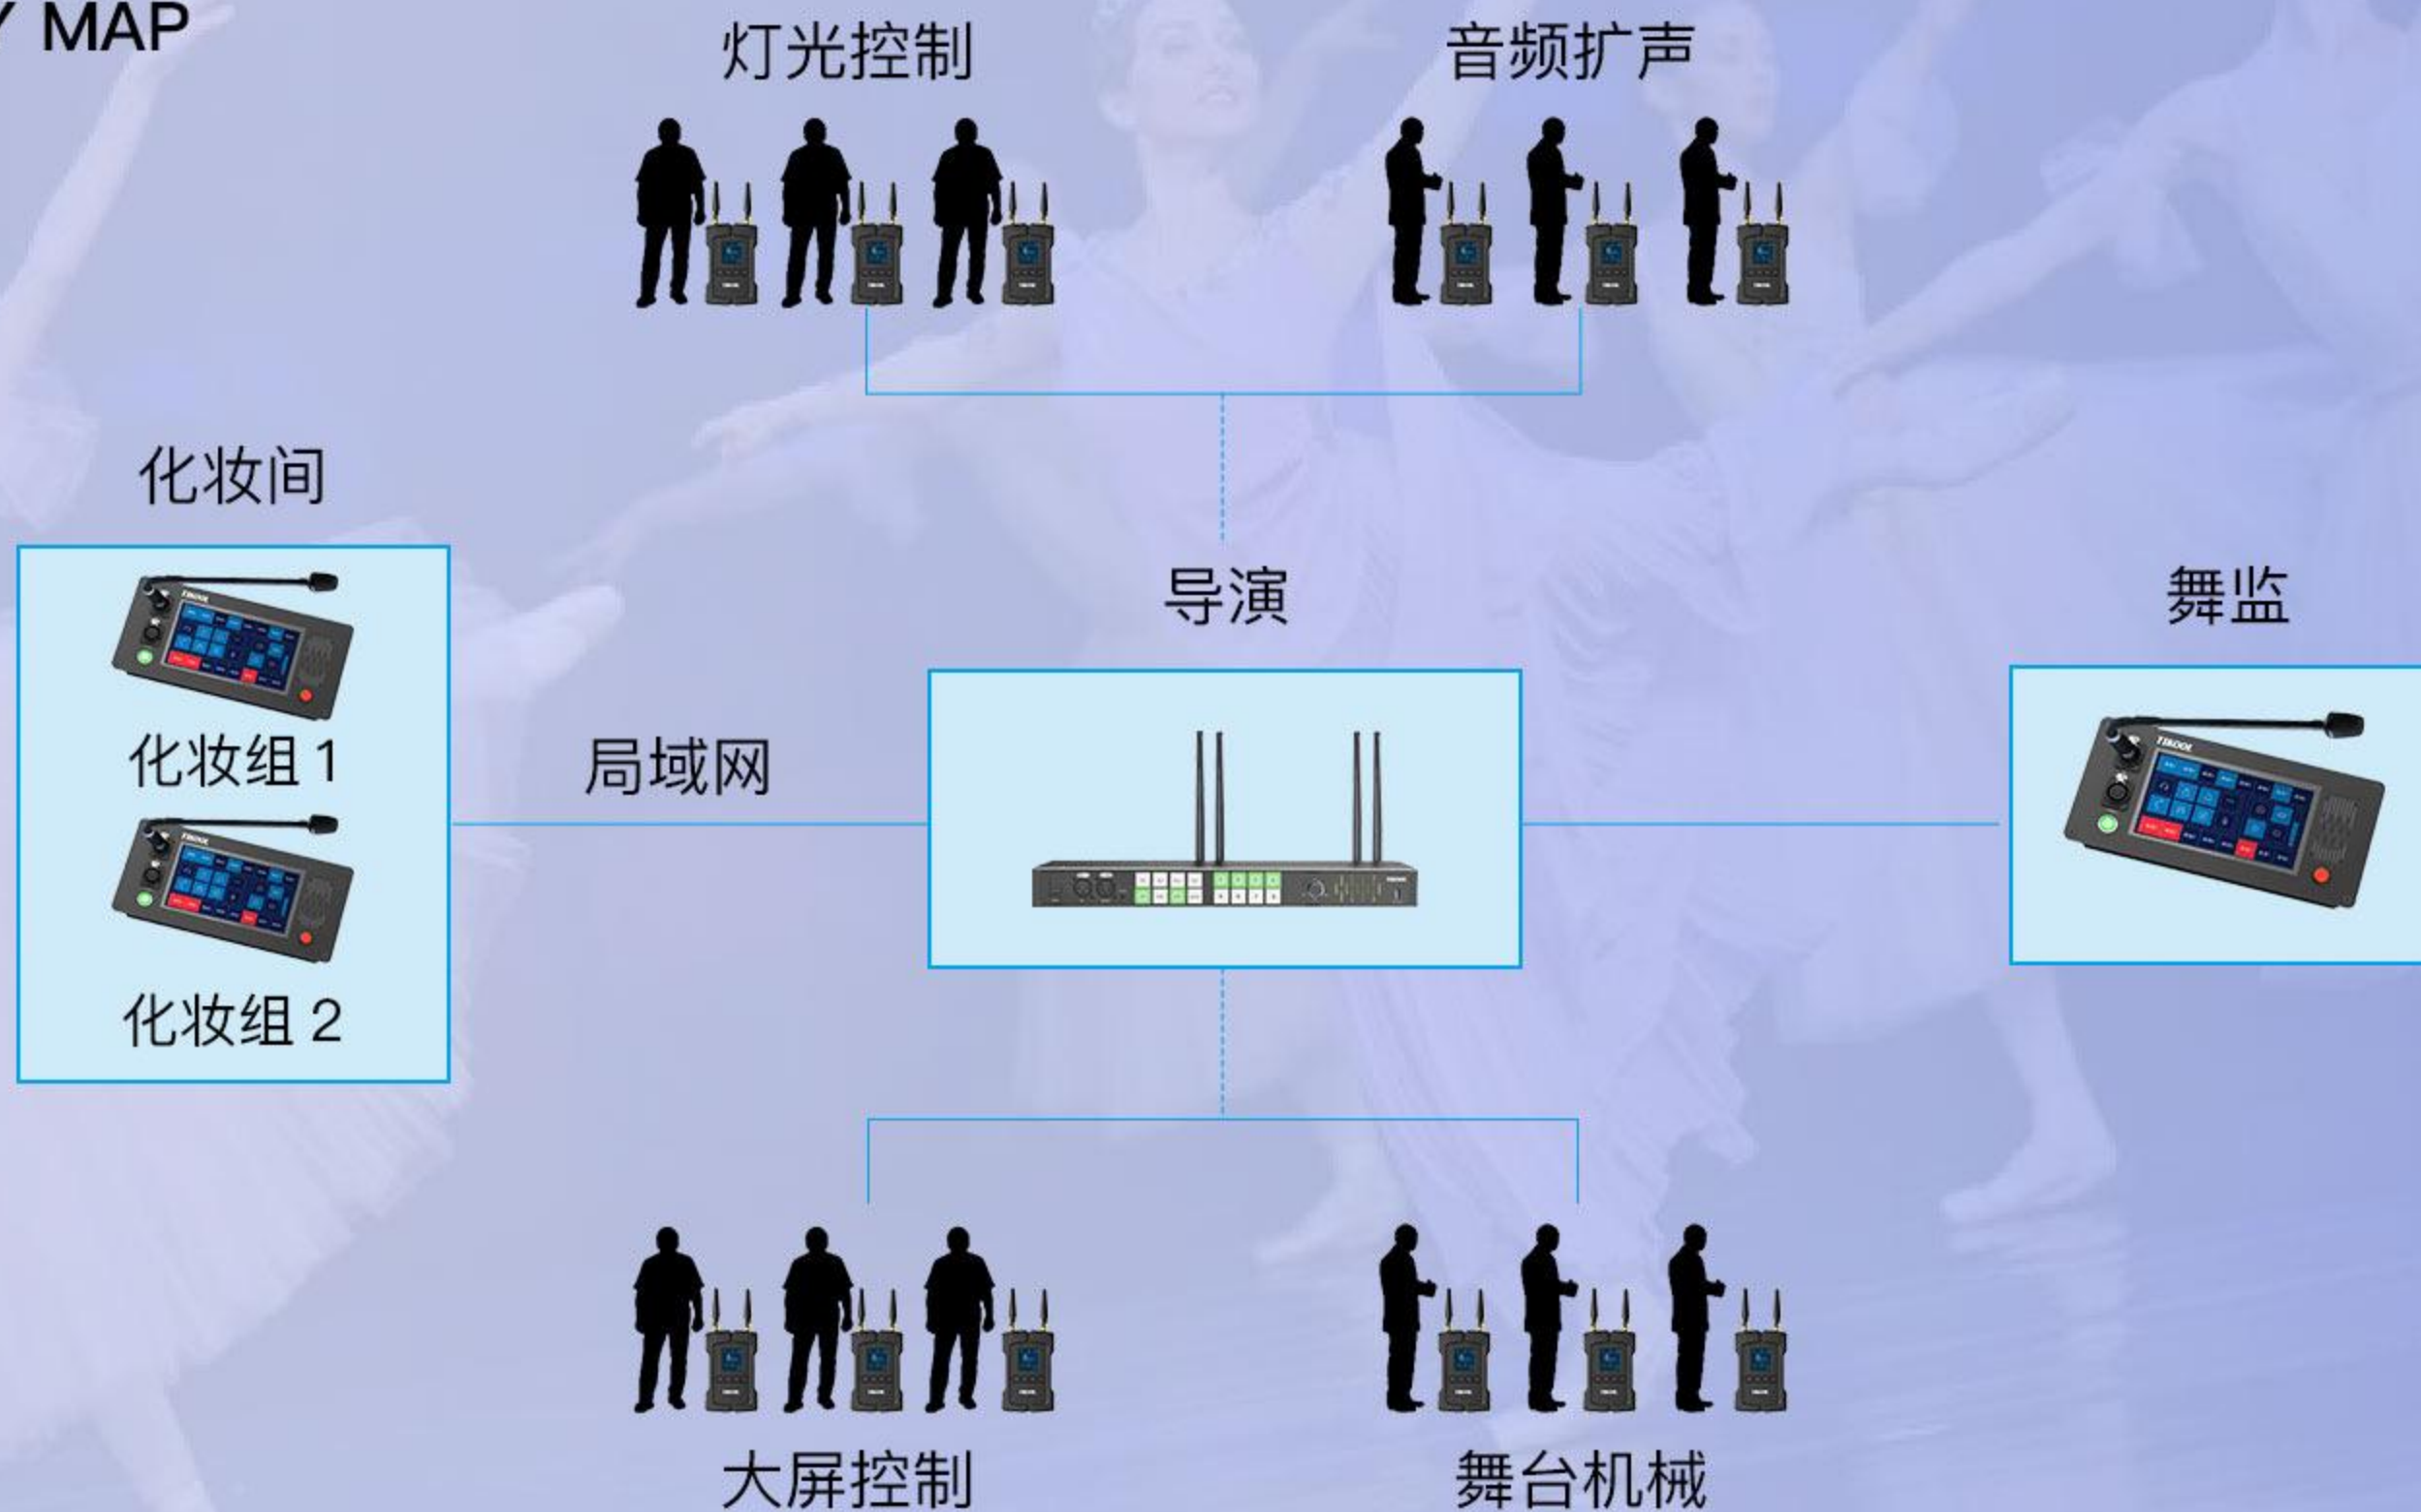

WIGAO

场馆内通系统方案

RC-BS650全双工通讯设备

方案简介

COMPANY PROFILE

针对演艺场馆、体育场馆应用特点，而开发的 RC-BS650 舞台内部通话系统，采用无线、有线以及 IP 网络多种传输方式和不同形态产品融合。以高清晰的音质和稳定的传输为设计基准，形成了一套使用灵活、信号无死角、布设简单的内部通话系统。

拓补图

TOPOLOGY MAP

- 使用 5G 频段的 IP 网络语音传输，解决频段信号冲突问题、抗干扰能力强
- 支持有线无线两种通话方式结合，同时讲话数量 ≥ 16 个，同时收听数量 ≥ 100 个
- 支持远程控制腰包 MIC 开关、半双工全双工模式转换、紧急提示呼叫功能，提高沟通效率
- 高品质声音效果，声音采样率 $\geq 16K$ ，支持软硬件双重降噪

腰包参数

PRODUCT PARAMETERS

通话腰包 RC-PT500

- LCD 彩色屏幕，支持自定义分组编号，可进入 8 个组的任意之一
- 支持信号断联、低电量、静音等多种提醒
- 内置 4200mAh 锂电池，可持续工作 12 小时，type-c 充电接口，支持充电宝续航
- 兼容动圈麦和电容麦，腰包双侧 TALK 和音量按键设计，方便左右佩戴

基站参数

PRODUCT PARAMETERS

基站 RC-T360

- 输入电源 :DC 12V、970 电池双重供电方式
- 级联数量 : ≥ 100 台, 满足大型体育赛事信号覆盖需求
- 连接方式 :IP 局域网络
- 安装方式 :1/4 螺孔

桌面站参数

PRODUCT PARAMETERS

桌面站 RC-L3800

- 话筒类型：鹅颈麦 / 头戴耳机
- 分组数量： ≥ 16 组；级联数量： ≥ 64 台
- 显示屏规格：7 英寸彩色触摸屏；传输方式：IP 局域网
- 安装方式：桌面 / 内嵌；电源输入：DC 12V

耳机参数

PRODUCT PARAMETERS

头戴耳机 RC-M410

- 动圈式降噪麦克风
- 3.5mm 音频接口
- MIC 阻抗 32Ω
- 舒适的伸缩耳罩和 PU 材质